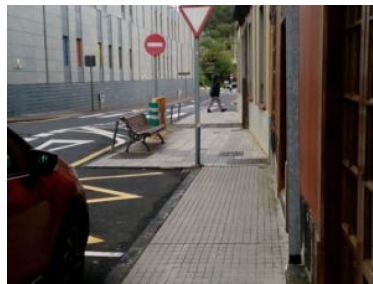

El espacio es mayor o igual que 80 cm: Lado derecho
Altura del asiento del inodoro: Estándar (entre 40 y 45 cm)
Tiene barra(s) de apoyo: Sí

Datos

Barras de apoyo del inodoro: Lado izquierdo, lado derecho
Las barras del lado izquierdo son: Abatibles
Las barras del lado derecho son: Fijas
Lavabo: Con grifo monomando, sin pedestal

Entorno exterior

Aceras: Sin vado rebajado en las proximidades, sin obstáculos
Pavimento homogéneo y antideslizante: Sí