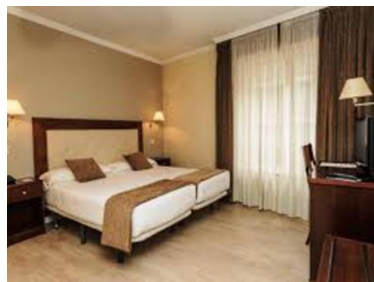

## Habitación adaptada

✓ Habitación adaptada para discapacidad física

Número de habitaciones adaptadas: 1

Número / nombre de la habitación: 106

Circulación cómoda hasta la habitación: Sí

Ancho de paso de la puerta: Mayor o igual que 78 cm