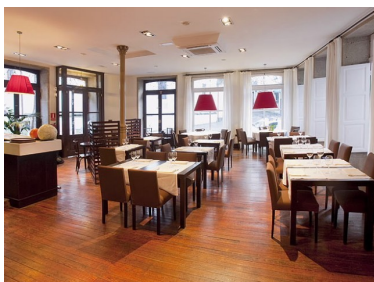

CIRCULACIÓN INTERIOR

Circulación con silla de ruedas: Total

Iluminación adecuada: No

✓ Sin elementos que puedan suponer un obstáculo a personas con discapacidad visual

Hay rótulos de señalización: Sí

Rótulos: Con textos de color contrastado

Áreas de restauración

Barra a altura adaptada para personas usuarias de silla de ruedas: No

Carta con textos grandes y color contrastado: Sí

✓ Menú para personas con necesidades alimentarias específicas (celiaquía, diabetes, alergias...)

✓ Disponible servicio en mesa

Mesas accesibles: Sí

✓ Mesas redondas

Aseo adaptado en zonas comunes

✓ Aseo para PMR

Acceso sin desniveles: Sí

Ancho de paso de la puerta: Mayor o igual que 78 cm

Apertura de la puerta: Hacia el interior

Espacio libre de giro mayor o igual que 150 cm de diámetro: Sí

Espacio libre de transferencia lateral al inodoro: Sí

El espacio es mayor o igual que 80 cm: Lado izquierdo

Altura del asiento del inodoro: Estándar (entre 40 y 45 cm)

Tiene barra(s) de apoyo: Sí

Datos

Barras de apoyo del inodoro: Lado izquierdo, lado derecho

Lavabo: Con grifo monomando, sin pedestal

Servicios y equipamientos

Se proporciona información suficiente sobre las medidas de accesibilidad del recurso turístico: Sí

Bucle de inducción magnética: No