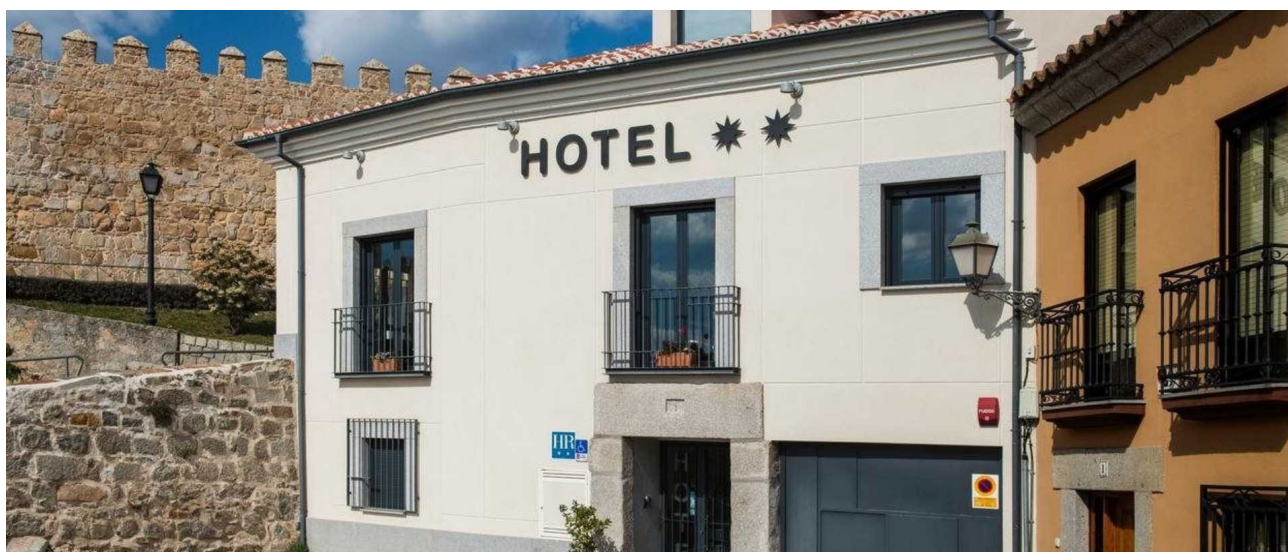

# HOTEL PUERTA DE LA SANTA

Alojamientos — Hoteles / apartoteles / hostales / pensiones

## Información general

Se encuentra en el centro de la ciudad de Ávila. En el centro histórico y comercial de la ciudad, a sólo 20 metros de la puerta histórica de la ciudad, la Puerta Santa y, junto con el Centro Internacional de la Mística. Situado junto a la Iglesia de la Santa e innumerables palacios de esta ciudad patrimonio de la humanidad. Para acceder a la planta superior, donde se encuentra la cafetería, existe otra puerta alternativa con itinerario en pendiente pronunciada.